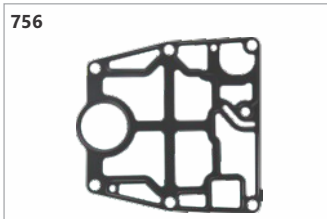

752
Código: 18028
Junta base bomba d'água 3,5hp Maranello