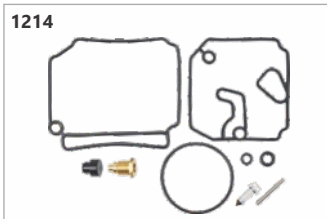

Código: 21881
Reparo carburador cpl. 5,0hp 4T
BR Mariner / Hidea / Maranello