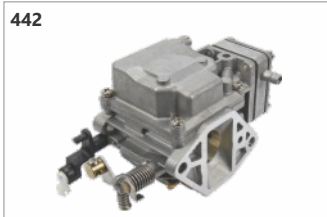

Código: 21210
Capô cpl. 5,0hp 4T BR Mariner / Hidea / Maranello

Código: 14739
Carburador cpl. 15hp Yamaha