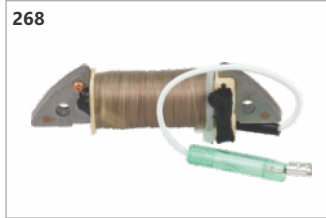

Código: 18178
Bobina pulso (B) 3,5hp Maranello

Código: 22026
Bobina pulso 3,5hp Mercury