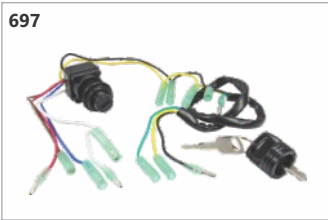

Código: 18075
Hélice 3 pás 7"x1/4"x6" 5,0hp Mercury / 6,0hp Tohatsu