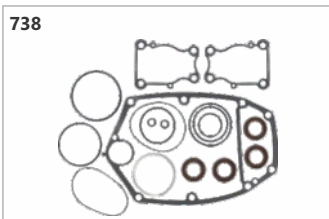

Código: 19638
Jogo junta cabeça força 5,0hp
Mercury / 6,0hp Tohatsu