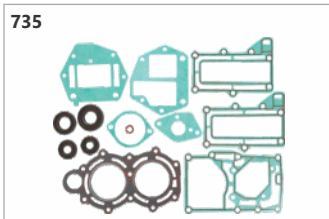

**Código: 14706**  
Jogo junta cabeça força 15hp  
Yamaha

**Código: 19666**  
Jogo junta cabeça força 20hp 4T  
Yamaha F20

**Código: 21997**  
Jogo junta cabeça força 3,5hp  
Mercury

**Código: 19638**  
Jogo junta cabeça força 5,0hp  
Mercury / 6,0hp Tohatsu