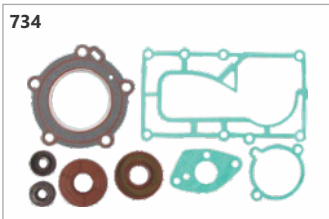

**Código: 14706**  
Jogo junta cabeça força 15hp  
Yamaha

**Código: 19666**  
Jogo junta cabeça força 20hp 4T  
Yamaha F20

**Código: 21997**  
Jogo junta cabeça força 3,5hp  
Mercury

**Código: 19638**  
Jogo junta cabeça força 5,0hp  
Mercury / 6,0hp Tohatsu