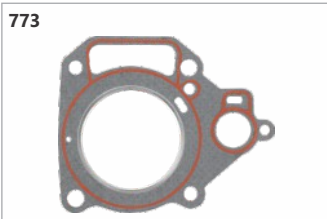

**769**  
**Código: 18572**  
Junta cabeçote 25hp Yamaha

**770**  
**Código: 18084**  
Junta cabeçote 3,5hp (1) Maranello

**771**  
**Código: 18087**  
Junta cabeçote 3,5hp (2) Maranello

**772**  
**Código: 14757**  
Junta cabeçote 40hp Yamaha