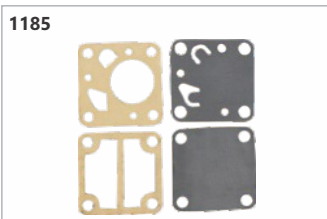

Código: 16068
Registro combustível 4,0hp Yamaha