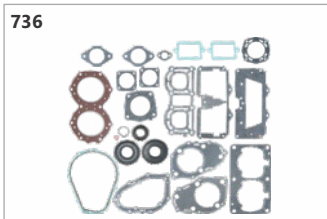

Código: 19666
Jogo junta cabeça força 20hp 4T
Yamaha F20