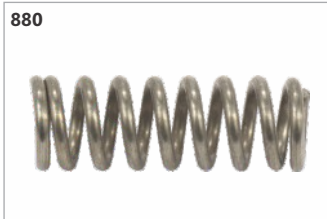

**Código: 15799**  
Mola alavanca abraçadeira capô  
40hp Yamaha

**Código: 16958**  
Mola alavanca inclinação 25hp  
Yamaha

**Código: 18671**  
Mola articulação partida 25hp  
Yamaha

**Código: 21970**  
Mola compressão eixo balancim  
20hp 4T Yamaha F20