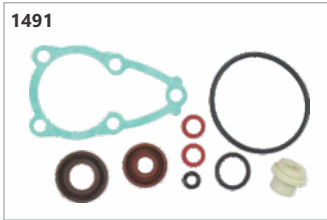

Código: 19634
Vedação rabeta cpl. 5,0hp
Mercury / 6,0hp Tohatsu