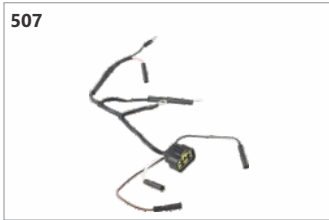

Código: 18160
Conector câmbio (1) 3,5hp
Maranello

Código: 16085
Conector CDI 40hp Yamaha