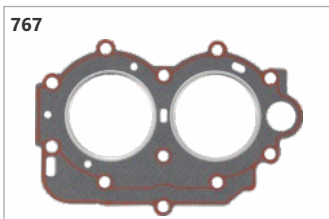

763
Código: 19580
Junta base motor 8,0hp Mercury / 9,8hp Tohatsu

766
Código: 21961
Junta bomba óleo 20hp 4T Yamaha F20 (metal)

768
Código: 19540
Junta cabeçote 20hp 4T Yamaha F20 (metal)

767
Código: 14786
Junta cabeçote 15hp Yamaha