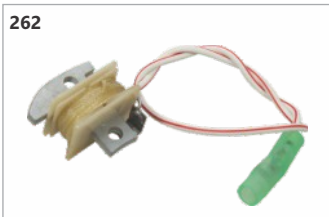

**Código: 21221**  
Bobina ignição 5,0hp 4T BR Mariner / Hidea / Maranello

**Código: 14753**  
Bobina luz 15hp Yamaha

**Código: 16982**  
Bobina luz 25hp Yamaha

**Código: 14766**  
Bobina luz 40hp Yamaha