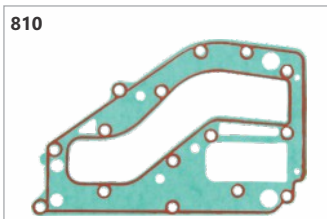

Código: 16938
Junta tampa cabeçote 25hp
Yamaha

Código: 16942
Junta tampa mufla 25hp Yamaha