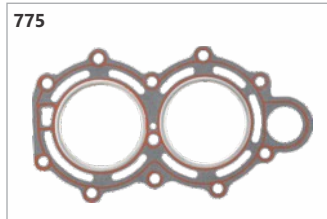

771
Código: 18087
Junta cabeçote 3,5hp (2) Maranello

776
Código: 15885
Junta caixa inferior 40hp Yamaha