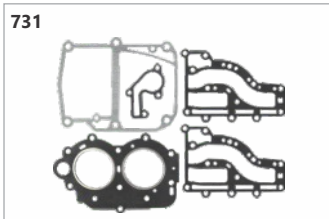

**Código: 14747**  
Interruptor parada 15hp / 25hp /  
40hp Yamaha

**Código: 16196**  
Interruptor ponto morto 40hp  
Yamaha

**Código: 16086**  
Interruptor ponto morto 40hp  
Yamaha

**Código: 14690**  
Interruptor térmico 40hp Yamaha