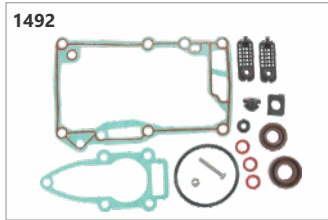

Código: 19657
Vedação rabeta cpl. 8,0hp
Mercury / 9,8hp Tohatsu