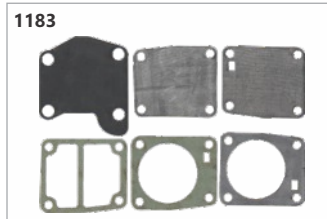

Código: 18279
Rebite parafuso cavalete 3,5hp Maranello