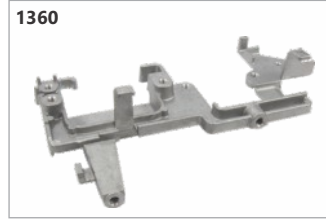

**Código: 18257**  
Suporte articulável 3,5hp Maranello

**Código: 18459**  
Suporte bandeja 25hp Yamaha

**Código: 18531**  
Suporte base magneto 15hp Yamaha

**Código: 16025**  
Suporte bobina 4,0hp Yamaha