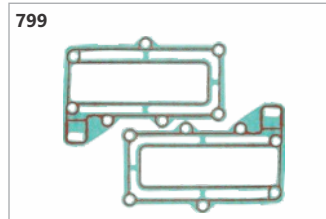

**Código: 19544**  
Junta mufla 20hp 4T Yamaha F20

**Código: 20230**  
Junta mufla 40hp Yamaha

**Código: 19579**  
Junta mufla 8,0hp Mercury /  
9,8hp Tohatsu

**Código: 16964**  
Junta múltiplo escapamento 25hp  
Yamaha