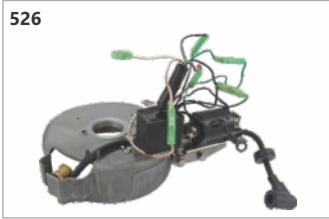

Código: 14693
Conector tanque combustível
macho motor Yamaha