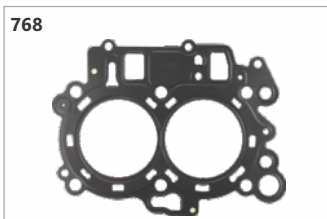

764
Código: 15889
Junta bomba d'água 40hp Yamaha

767
Código: 14786
Junta cabeçote 15hp Yamaha

768
Código: 19540
Junta cabeçote 20hp 4T Yamaha F20 (metal)