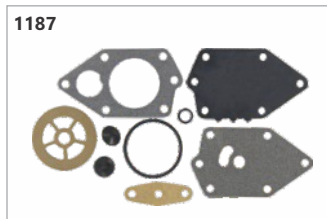

**Código: 19654**  
Reparo bomba combustível 6,0hp / 10hp / 15hp Yamaha

**Código: 06751**  
Reparo bomba combustível Jonhson / Evinrude (1 saída)

**Código: 06750**  
Reparo bomba combustível Jonhson / Evinrude (2 saídas)