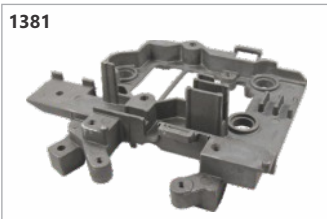

Código: 16013
Suporte módulo CDI 40hp Yamaha