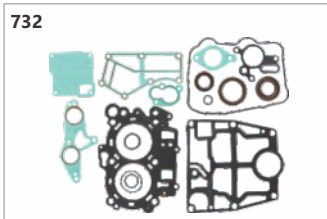

**Código: 14706**  
Jogo junta cabeça força 15hp  
Yamaha

**Código: 19666**  
Jogo junta cabeça força 20hp 4T  
Yamaha F20

**Código: 21997**  
Jogo junta cabeça força 3,5hp  
Mercury

**Código: 19638**  
Jogo junta cabeça força 5,0hp  
Mercury / 6,0hp Tohatsu