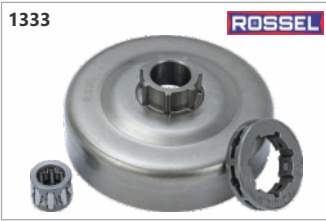

1333

ROSSEL

Código: 25423
Tambor CCT St. 064 / 066 / 650 /
660 - 3/8"x8 std (Rossel)