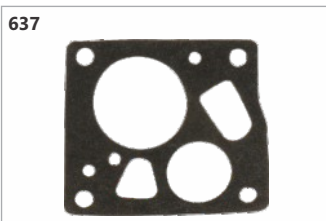

Código: 00128
Junta flange Brosol 1103 St. 08 1103

Código: 26089
Junta flange motosserras 45/52/58cc

Código: 17413
Junta flange motosserras 45/52/58cc (Savana)

Código: 00380
Junta flange St. 076

Código: 00297
Junta flange Tillotson St. 08 1102