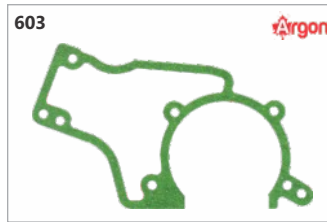

Código: 23953
Junta carcaça virabrequim St. 038
/ 380 / 381 (Argon)