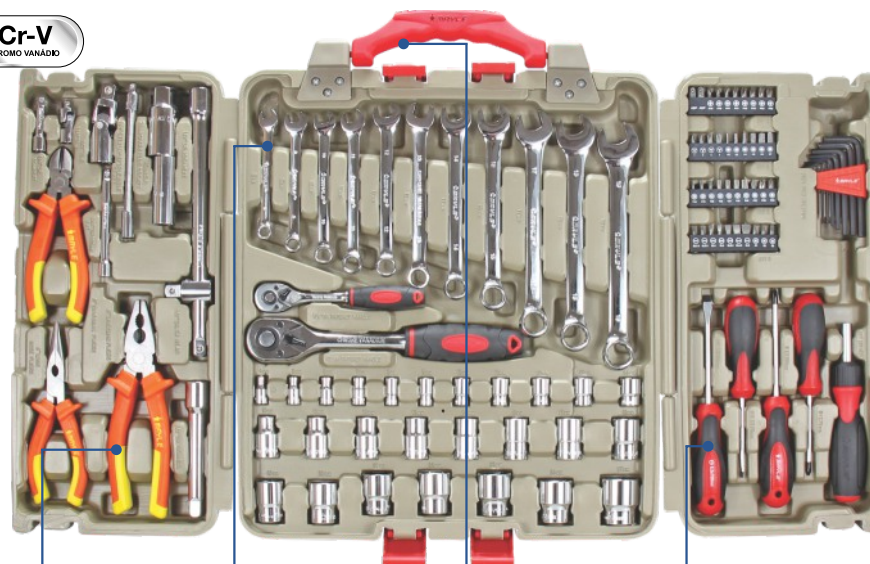

KIT FERRAMENTAS PROFISSIONAL C/110 PEÇAS ESPELHADO

Cód.: 23356

MAYLE®

Contém:

- Alicate corte diagonal 6";
- Alicate meia-cana 8";
- Alicate universal 8";
- Chaves de fenda: 5,5x75mm, 6,5x100mm;
- Chaves Phillips: nº 1x75mm, nº 2x100mm;
- Chaves combinadas: 8, 9, 10, 11, 12, 13, 14, 15, 17, 18, 19mm;
- Chaves hexagonais: 1.5, 2, 2.5, 3, 4, 5, 5.5, 6mm
- Soquetes e acessórios 1/2":
  - Soquetes: 10, 11, 12, 13, 14, 15, 17, 18, 19, 20, 21, 22, 23, 24, 27mm;
  - Catraca reversível de liberação rápida 10";
  - Extensão 5";
  - Soquete de vela: 16, 21 mm;
  - Junta universal 1/2";
  - Cabo T 10";
- Soquetes e acessórios 1/4":
  - Soquetes: 4, 5, 6, 7, 8, 9, 10, 11, 12, 13, 14mm;
  - Catraca reversível de liberação rápida 6";
  - Extensão 2";
  - Extensão 4";
  - Junta flexível 6";
  - Junta universal 6";
- Bits pontas fenda: 2x3.5 / 2x4 / 5.5 / 6.5 / 8 mm;
- Bits pontas quadradas: S1, S2, S3;
- Bits pontas Phillips: 2 x nº0 / 2 x nº1 / 2 x nº2 / 2 x nº3 / 2 x adaptador;
- Bits pontas Torx: T10, T15, T20, T25, T27, T30, T40;
- Bits pontas Pozi Drive: PZ1, PZ2, PZ3;
- Bits pontas Tri-Wing: 1, 2, 3, 4;
- Bits pontas hexagonais: 2, 3, 4, 5, 6, 7mm;

Cr-V
CROMO VANADIO

Segurança:

Alicates com cabos isolados a 1000V.

Durabilidade:

Acabamento espelhado, que garante 6X mais resistência à oxidação e facilidade para limpar.

Praticidade:

Maleta ainda mais reforçada, que facilita o transporte e armazenamento das peças.

Conforto:

Cabos emborrachados e ergonômicos.

— E —
O ÚNICO
— COM —

ALICATE
UNIVERSAL
ISOLADO 1000V