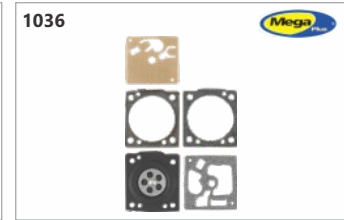

Código: 00080
Reparo St. 034 / 038 mod. Brosol (Mega Plus)