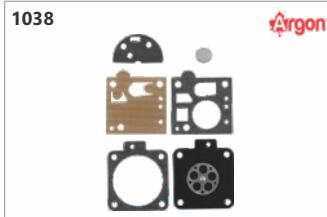

Código: 19203
 Reparo St. 038 / 380 mod. Bing (Argon)

Código: 00826
 Reparo St. 038 / 380 mod. Bing (Mega Plus)

Código: 22574
 Reparo St. 039 / 046 / 361 / 390 / 460 / SR420 / Husq. 362 / 372 (Mega Plus)