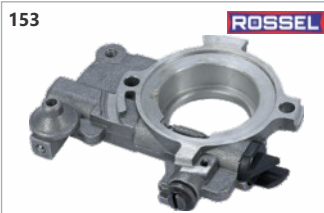

129

Código: 00949
Batente garra St. 025 / 210 / 250 / T2000

130

Código: 19963
Batente garra St. 025 / 210 / 250 / T2000 (Argon)

131

Código: 14906
Batente garra St. 036 / 038 / 039 / 046 / 310 / 382 / 390 / 460 (Argon)

144

Código: 17391
Bomba óleo motosserras 45/52/58cc (Argon)

Código: 25168
Bomba óleo motosserras
45/52/58cc (Savana)

Código: 16884
Bomba óleo St. 025 / 170 / 180 /
210 / 250 / T2000 (Argon)

Código: 26611
Bomba óleo St. 025 / 170 / 180 /
210 / 250 / T2000 (Rossel)

Código: 14912
Bomba óleo St. 034 / 036 / 360
(Argon)

Código: 14884
Bomba óleo St. 038 / 380 / 381
(Argon)

Código: 00830
Bomba óleo St. 038 / 380 / 381
(Mega Plus)

Código: 26610
Bomba óleo St. 038 / 380 / 381
(Rossel)

Código: 00763
Bomba óleo St. 066 / 650 / 660
(Argon)

Código: 26609
Bomba óleo St. 066 / 650 / 660
(Rossel)

Código: 25887
Bomba óleo St. 08

Código: 00483
Bomba óleo St. 08 (Mega Plus)

Código: 23160
Bomba óleo St. 260 (Argon)