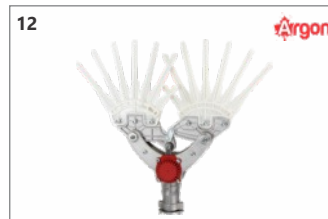

Código: 07089
Carcaça furadeira Bristol 038 /
380 / 066