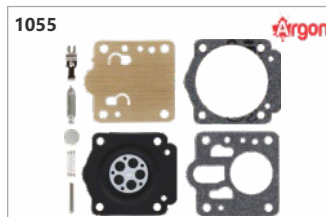

Código: 24798
Reparo St. 651 / 661 Mod. Zama com kit agulha (Argon)