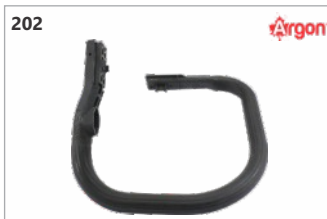

Código: 00061
Cabo arqueado St. 038 / 380
(Mega Plus)

Código: 19743
Cabo arqueado St. 361 (Argon)