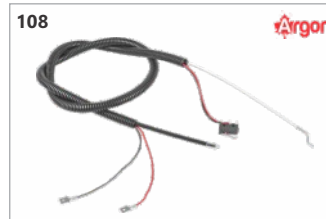

Código: 02600
Cabo acelerador St. FR-220 costal

Código: 02311
Cabo acelerador St. FS-160 / 220
/ 280 mod. antigo

Código: 24104
Cabo acelerador St. FS-160 / 220
/ 280 mod. novo (Argon)

Código: 02309
Cabo acelerador St. FS-160 / 220
/ 280 mod. novo (Mega Plus)