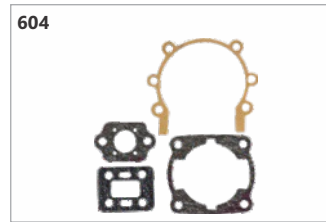

Código: 02460
Jogo juntas Echo 3550