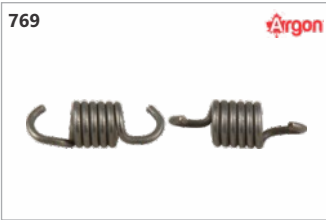

769

Código: 23903
Mola embreagem TU-26 / Husq. 226 (Argon)