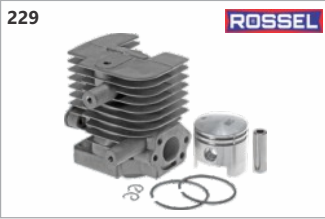

Código: 20678
Chaveta volante TU-26 (Argon)

Código: 23856
Cilindro 32mm com pistão Shind. C-230 (Argon)

Código: 25098
Cilindro 32mm com pistão Shind. C-230 (Rossel)

Código: 20630
Cilindro 33mm com pistão Mitsub. TU-26 / KS-25 (Argon)