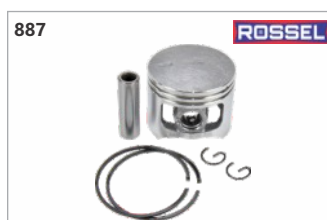

Código: 25798
Pistão 45,2mm com anel motosserras 58cc (Rossel)