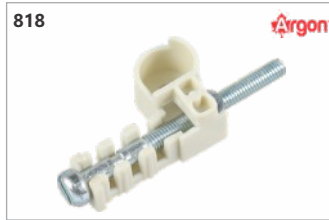

818

Código: 16871
Parafuso esticador cpl. St. 170 / 180 / 210 / 250 / T2000 (Argon)