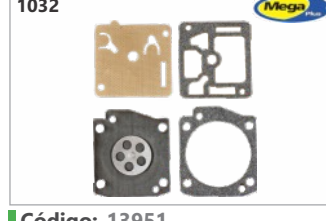

Código: 13951
Reparo St. 034 / 036 / 360 / 381 / 382 / Husq. 365 mod. Zama (Mega Plus)