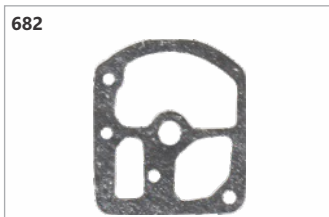

682

Código: 02467
Junta membrana carburador mod.
Zama FS-44 / 86 / 88 / 220 / 280