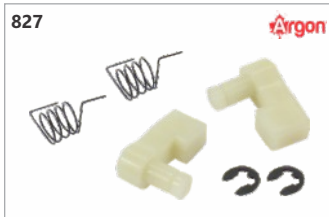

827

Código: 19078
Peça engate roçad. chinesas 43cc / S430 (Argon)