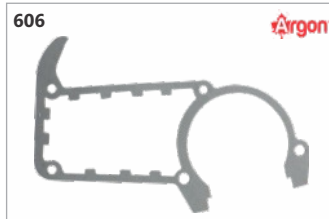

Código: 19709
Junta carcaça virabrequim St. 361
importada (Argon)