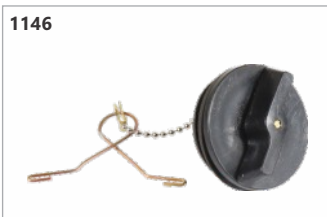

1143

Argon

Código: 21128
Tampa partida cpl. TU-26 (Argon)

1144

Argon

Código: 13727
Tampa partida KS25 mod. novíssimo - sistema partida Fácil completa (Argon)

1145

Código: 09812
Tampa partida somente D-280