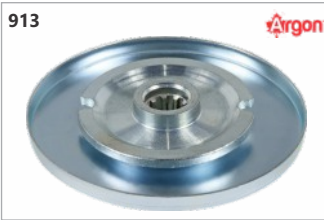

Código: 26468
Prato pressão transmissão St. FS-55 / 85 / 120 / 250 (Argon)