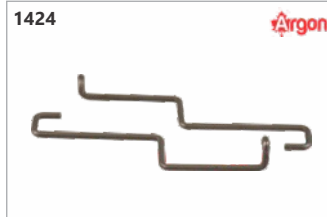

1424

Código: 23940
Tirante acelerador St. 025 / 210 /
230 / 250 (Argon)