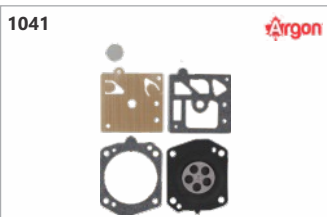

Código: 19203
 Reparo St. 038 / 380 mod. Bing (Argon)

Código: 00826
 Reparo St. 038 / 380 mod. Bing (Mega Plus)

Código: 22574
 Reparo St. 039 / 046 / 361 / 390 / 460 / SR420 / Husq. 362 / 372 (Mega Plus)