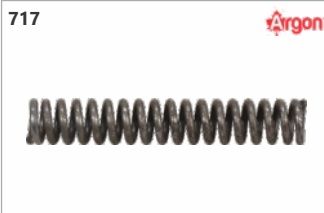

717 **Argon**

Código: 18912
Mola acionamento do freio Husq. 236 (Argon)