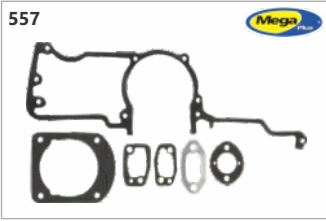

Código: 00400
Jogo juntas Husq. 61 / 268 / 272 (Mega Plus)

Código: 00304
Jogo juntas Intetec 133

Código: 22985
Jogo juntas Kawashima 62cc / Tekna 65cc (Mega Plus)

Código: 20603
Jogo juntas motosserras 45/52/58cc (Argon)