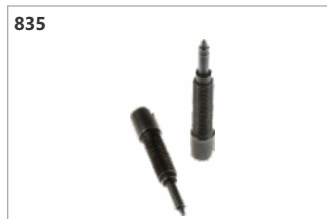

835

Código: 14979
Parafuso regulagem HL carburador Zama St. 381