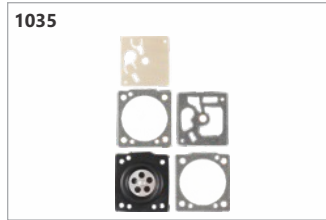

Código: 00884
Reparo St. 034 / 038 mod. Brosol