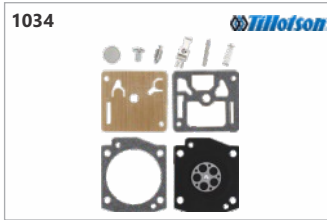

Código: 21477
Reparo St. 034 / 036 / 360 / Husq. 365 mod. Zama com kit agulha (Tillotson)