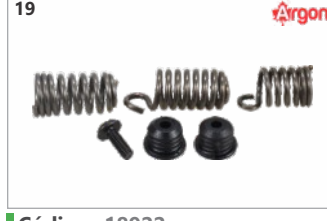

Código: 18922
Amortecedor Husq. 236 (Argon)