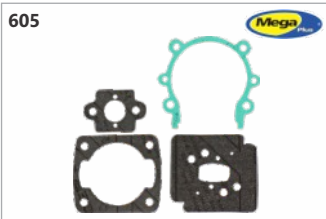

Código: 02457
Jogo juntas Echo 3605 (Mega Plus)