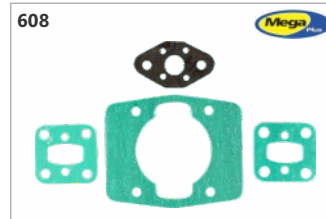

Código: 02674
Jogo juntas Husq. 132R (Mega Plus)