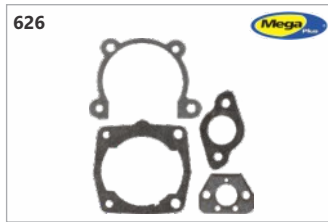

Código: 23151
Jogo juntas soprador costal
Branco BSC-1100 (Mega Plus)

Código: 21178
Jogo juntas soprador costal Husq.
356-BT (Mega Plus)

Código: 23152
Jogo juntas soprador manual
Branco B2T-27J (Mega Plus)