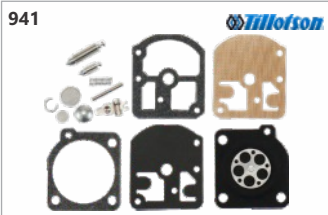

Código: 20594
Reparo carb. mod. Zama St. FS-160 / 220 / 280 + kit agulha (Tillotson)