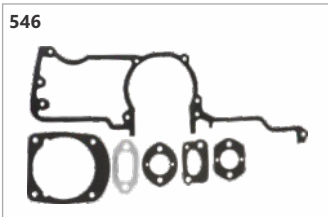

Código: 00110
Jogo juntas Husq. 162