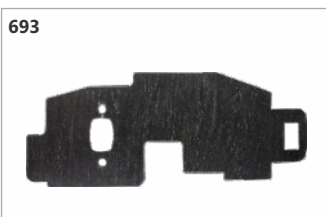

693

Código: 02834
Junta silencioso St. FS-85