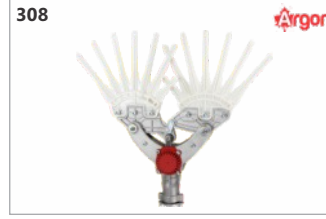

308
Código: 24952
Derrçadeira de café ZH-260 7mm eixo quadrado (Argon)