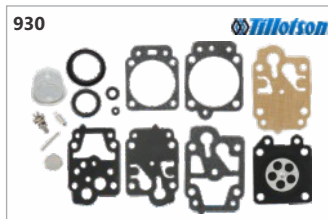

Código: 20596
Reparo carb. mod. Walbro Husq. 143R11 / roçad. 26 / 33 / 43cc / C-230 + kit agulha e bulbo