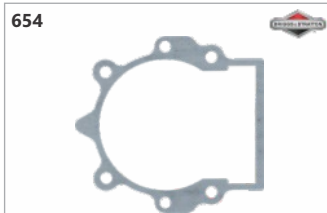

Código: 13855
Junta carcaça virabrequim roçad. chinesas 43cc / S430 / SP-43W 700866 (Briggs)