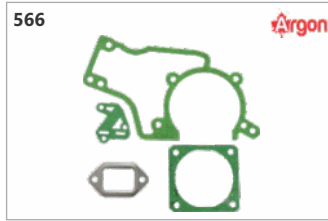

Código: 20606
Jogo juntas St. 038 / 380 / 381 (Argon)