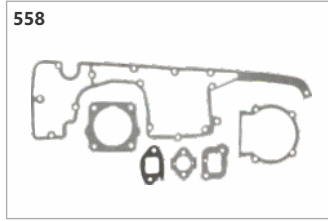

Código: 00400
Jogo juntas Husq. 61 / 268 / 272 (Mega Plus)

Código: 00304
Jogo juntas Intetec 133

Código: 22985
Jogo juntas Kawashima 62cc / Tekna 65cc (Mega Plus)

Código: 20603
Jogo juntas motosserras 45/52/58cc (Argon)