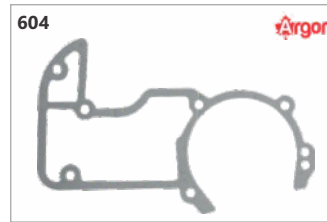

Código: 00659
Junta carcaça virabrequim St. 066
/ 660 (Argon)