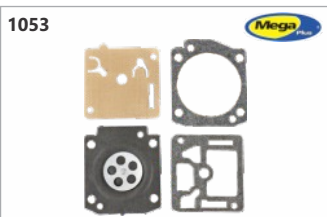

Código: 20886
Reparo St. 361 mod. Zama (Mega Plus)