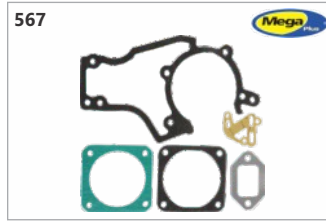

Código: 00694
Jogo juntas St. 038 / 380 / 381 (Mega Plus)