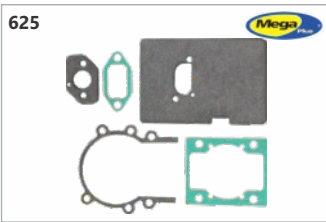

Código: 23151
Jogo juntas soprador costal
Branco BSC-1100 (Mega Plus)

Código: 21178
Jogo juntas soprador costal Husq.
356-BT (Mega Plus)

Código: 23152
Jogo juntas soprador manual
Branco B2T-27J (Mega Plus)