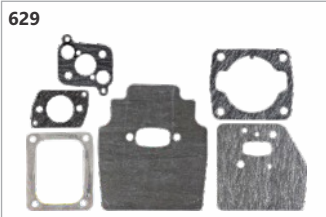

Código: 02252
Jogo juntas St. FS / FR-108