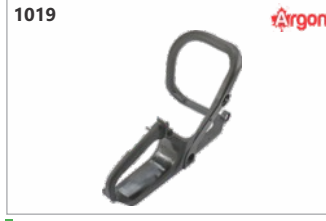

Código: 16901
Quadro punho St. 170 / 180 (Argon)