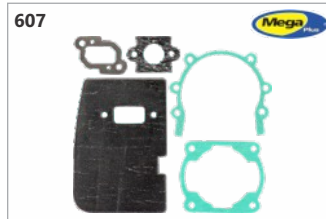

Código: 02459
Jogo juntas Echo 4600 (Mega Plus)