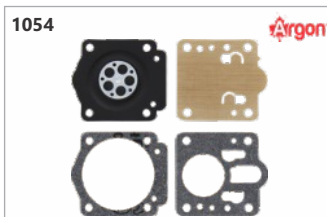

Código: 24799
Reparo St. 651 / 661 mod. Zama (Argon)