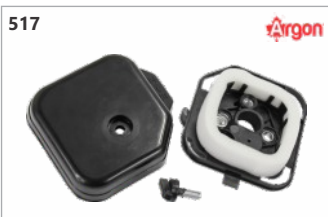

Código: 22215
Filtro ar Husq. 143RII mod. antigo completo (Argon)

Código: 22218
Filtro ar Husq. 143RII mod. novo (Argon)

Código: 22216
Filtro ar Husq. 143RII mod. novo completo (Argon)

Código: 02350
Filtro ar Husq. 225 / 232 / 5R / 240RBD