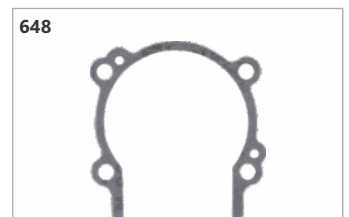

Código: 09809
Junta carcaça virabrequim D-280