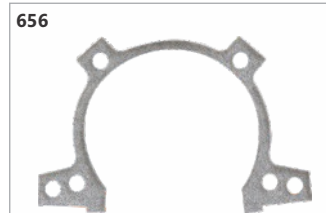

Código: 02396
Junta carcaça virabrequim St. FS-160 / 220 / 280 / FR-220