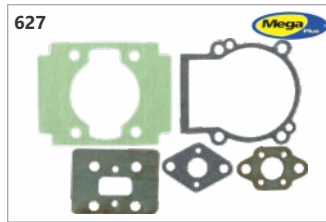

Código: 23151
Jogo juntas soprador costal
Branco BSC-1100 (Mega Plus)

Código: 21178
Jogo juntas soprador costal Husq.
356-BT (Mega Plus)

Código: 23152
Jogo juntas soprador manual
Branco B2T-27J (Mega Plus)