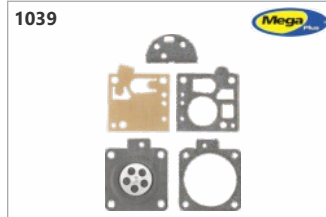

Código: 19203
 Reparo St. 038 / 380 mod. Bing (Argon)

Código: 00826
 Reparo St. 038 / 380 mod. Bing (Mega Plus)

Código: 22574
 Reparo St. 039 / 046 / 361 / 390 / 460 / SR420 / Husq. 362 / 372 (Mega Plus)