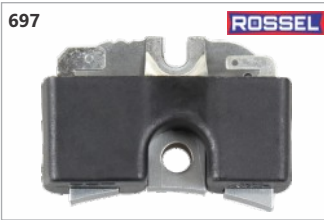

Código: 00432
Mangueira óleo Husq. universal

Código: 23163
Mangueira óleo St. 034 / 036 / 066 / 260 / 360 / 362 / 382 / 650 / 660 / 661 (Argon)

<p>673</p>  <p>Código: 16851 Mangueira óleo St. 170 / 180 (Argon)</p>	<p>674</p>  <p>Código: 00676 Mangueira pescador gasolina Husq. 61 / 268 / 272 / 281 / 288 581756125 Original (Husqvarna)</p>	<p>675</p>  <p>Código: 16722 Mangueira pescador gasolina Husq. 61 / 268 / 272 / 281 / 288 aspiral (Argon)</p>	<p>676</p>  <p>Código: 17358 Mangueira pescador gasolina motosserras 45/52/58cc (Argon)</p>
<p>677</p>  <p>Código: 25172 Mangueira pescador gasolina motosserras 45/52/58cc (Savana)</p>	<p>678</p>  <p>Código: 00701 Mangueira pescador gasolina St. 034 / 038</p>	<p>679</p>  <p>Código: 16853 Mangueira pescador gasolina St. 038 / 380 (Argon)</p>	<p>680</p>  <p>Código: 00424 Mangueira pescador gasolina St. 051 (Mega Plus)</p>
<p>681</p>  <p>Código: 14606 Mangueira pescador gasolina St. 066 / 660</p>	<p>682</p>  <p>Código: 00423 Mangueira pescador gasolina St. 08 (Mega Plus)</p>	<p>683</p>  <p>Código: 16852 Mangueira pescador gasolina St. 170 / 180 (Argon)</p>	<p>684</p>  <p>Código: 23167 Mangueira pescador gasolina St. 260 (Argon)</p>
<p>685</p>  <p>Código: 19739 Mangueira pescador gasolina St. 361 (Argon)</p>	<p>686</p>  <p>Código: 01009 Mangueira pescador gasolina St. 380 / 381</p>	<p>687</p>  <p>Código: 23174 Mangueira pescador gasolina St. 381 / 382 (Argon)</p>	<p>688</p>  <p>Código: 19069 Mangueira pescador óleo motosserras 45/52/58cc com filtro óleo (Argon)</p>
<p>689</p>  <p>Código: 00700 Mangueira pescador óleo St. 038 / 380 (Mega Plus)</p>	<p>690</p>  <p>Código: 00333 Mangueira pescador óleo St. 08 / 051</p>	<p>691</p>  <p>Código: 17400 Manipulo partida motosserras 45/52/58cc (Argon)</p>	<p>692</p>  <p>Código: 23934 Manipulo partida motosserras St. (Argon)</p>
<p>693</p>  <p>Código: 00169 Manipulo partida motosserras universal</p>	<p>694</p>  <p>Código: 00713 Módulo ignição base St. 08 / P835 / P840</p>	<p>695</p>  <p>Código: 23348 Módulo ignição Husq. 136 / 235E / 236 / 240 545199901 Original (Husqvarna)</p>	<p>696</p>  <p>Código: 23223 Módulo ignição Husq. 236 (Argon)</p>