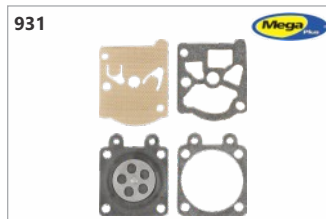

Código: 21086
Reparo carb. mod. Walbro Husq. 345FR/343/chinesas / St. 260/250/025/T2000/FS-220