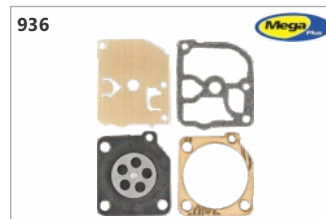

Código: 02696
Reparo carb. mod. Zama Husq. 322 / 325 (Mega Plus)