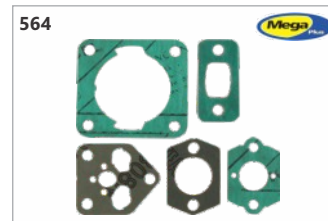

Código: 25461
Jogo juntas soprador St. BG-86 (Mega Plus)