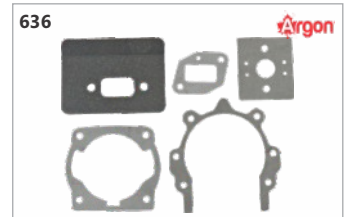

Código: 20602
Jogo juntas TU-43 / S430 (Argon)