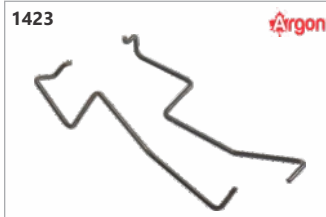

1423

Código: 17403
Tirante acelerador motosserras
45/52/58cc (Argon)