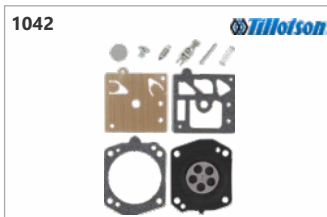

Código: 21478
Reparo St. 039 / 046 / 361 / 460 / SR420 / Husq. 362 / 372 mod. Walbro com kit agulha (Tillotson)