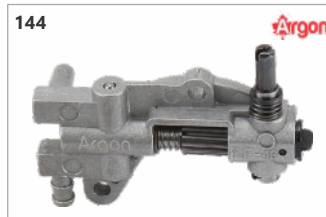

129

Código: 00949
Batente garra St. 025 / 210 / 250 / T2000

130

Código: 19963
Batente garra St. 025 / 210 / 250 / T2000 (Argon)

131

Código: 14906
Batente garra St. 036 / 038 / 039 / 046 / 310 / 382 / 390 / 460 (Argon)

136

Código: 19745
Batente garra St. 260 / 361 (Argon)

137

Código: 25265
Bobina ignição Husq. 281 / 288 (Rossel)

138

Código: 23221
Bomba óleo Husq. 236 (Argon)

139

Código: 24102
Bomba óleo Husq. 281 / 288 (Argon)

140

Código: 00095
Bomba óleo Husq. 281 / 288 (Mega Plus)

141

Código: 16146
Bomba óleo Husq. 61 / 162 / 268 / 272 (Argon)

142

Código: 00548
Bomba óleo Husq. 61 / 162 / 268 / 272 (Mega Plus)

143

Código: 26608
Bomba óleo Husq. 61 / 162 / 268 / 272 (Rossel)