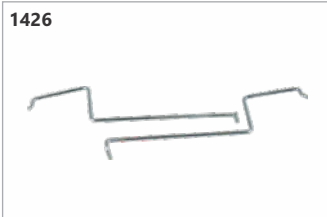

1426

Código: 00337
Tirante acelerador St. 051 mod.
novo