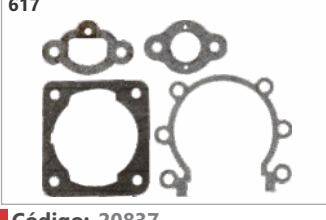

Código: 21108
Jogo juntas Husq. 226 (Mega Plus)

Código: 21109
Jogo juntas Husq. 236 / 143RII (Mega Plus)

Código: 15438
Jogo juntas Kawasaki K-43

Código: 20836
Jogo juntas Nakashi L26 (Mega Plus)

Código: 26655
Jogo juntas NK-270 / Farnmech / Yamaha (Mega Plus)