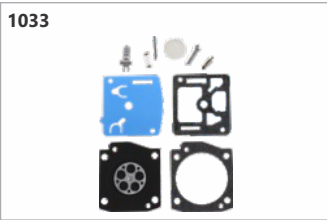

Código: 19153
Reparo St. 034 / 036 / 360 / Husq. 365 mod. Zama com kit agulha (American Flex)