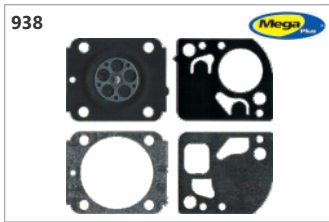

Código: 22573
Reparo carb. mod. Zama St. FS-120 / 130 / HT-131 (Mega Plus)