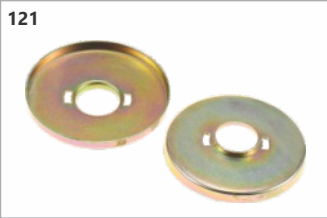

121

122

123

124

125

126

127

128

129

130

131

132

133

134

135

136

137

138

139

140

141

142

143

144