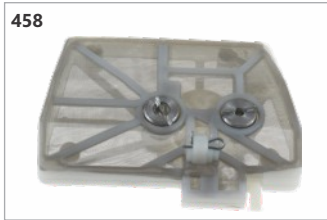

Código: 26654
Filtro ar soprador Branco B2T27J
elemento (Mega Plus)

456

Argon

Código: 14879
Filtro ar St. 025 / 210 / 250 / P835
/ P840 feltro (Argon)

Código: 14914
Filtro ar St. 034 / 036 / 360
(Argon)

Código: 00755
Filtro ar St. 038