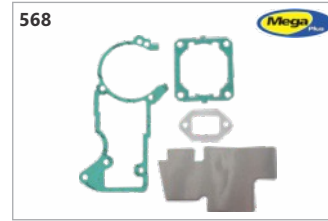

Código: 00604
Jogo juntas St. 046 / 460 (Mega Plus)