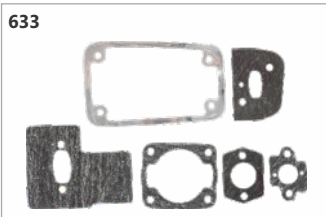

Código: 02253
Jogo juntas St. FS-86