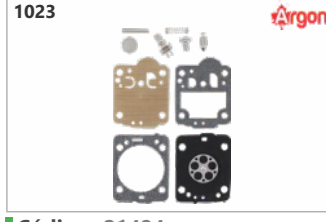

Código: 21484
Reparo Husq. 235 / 236 / 240 / 435 mod. Walbro / Zama com kit agulha (Argon)