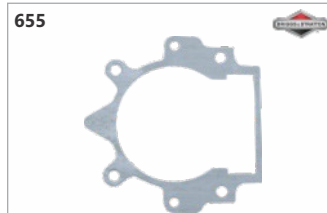

Código: 13856
Junta carcaça virabrequim SP-33W 700347 (Briggs)