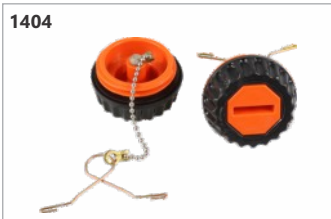

1404
Código: 00960
Tampa tanque gasolina St. 066 / 650 / 660