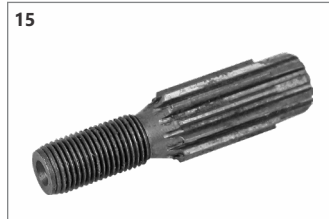

Código: 07146
Carcaça furadeira Meghi 038 /
380 / 066