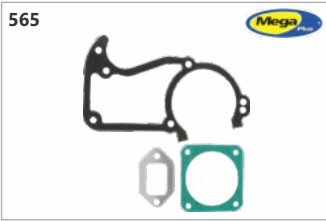

Código: 00854
Jogo juntas St. 034 / 036 (Mega Plus)