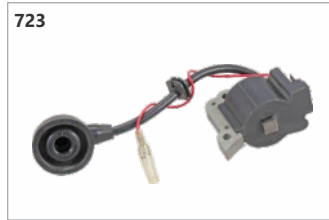

Código: 09718
Módulo ignição D-280 (Katana)