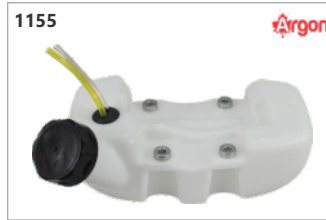

1154

Código: 09720
Tampa volante D-280 / HT-226

1155

Código: 22225
Tanque combustível cpl. Husq. 143RII (Argon)

1156

Código: 21142
Tanque combustível cpl. Husq. 226 (Argon)

1157

Código: 21141
Tanque combustível cpl. Mitsub. TU-26 (Argon)