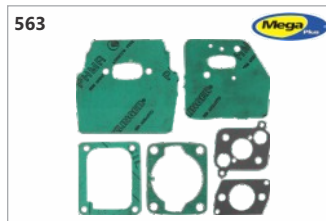

Código: 25464
Jogo juntas soprador costal St. BR-420 (Mega Plus)