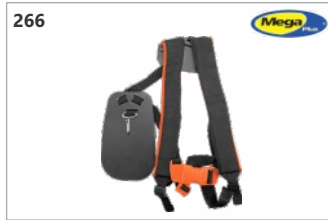

Código: 02874
Cinto sustentação duplo universal (Mega Plus)

Código: 02502
Cinto sustentação para roçadeira costal

Código: 02501
Cinto sustentação simples para roçad. leves/hobby

Código: 22206
Cobertura cilindro Husq. 143RII (Argon)