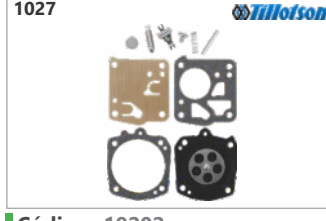

Código: 19202
Reparo Husq. 61 / 268 / 288 / St. 051 mod. Tillotson com kit agulha (Tillotson)