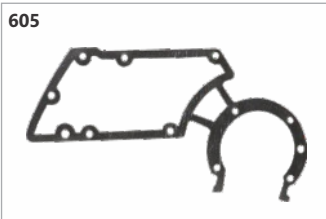

Código: 00381
Junta carcaça virabrequim St. 08