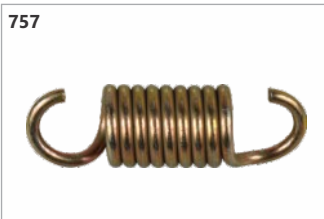

757

Código: 10922
Mola embreagem Nakashi L-33 / Kawasaki K-43B